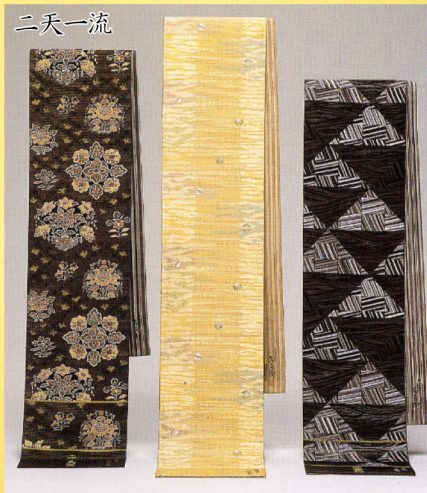

『スーパージャンボあみだくじ』

価値ある本物が全品超特価!!
『問屋移動市』

特別企画 その①

「菱屋善兵衛」は京都・西陣の地で文化元年(1804年)に創業。以来二百年余、絶えることなく時を重ね、当代で八代目を数える織屋として今日を迎えております。現在、所蔵する古代裂地を復刻した袋帯を中心に、西陣お召しなど時代に合った商品を提供しています。

ひ
し
や
ぜ
ん
ぐ
え

菱屋善兵衛

きものは楽しい SINCE 1897